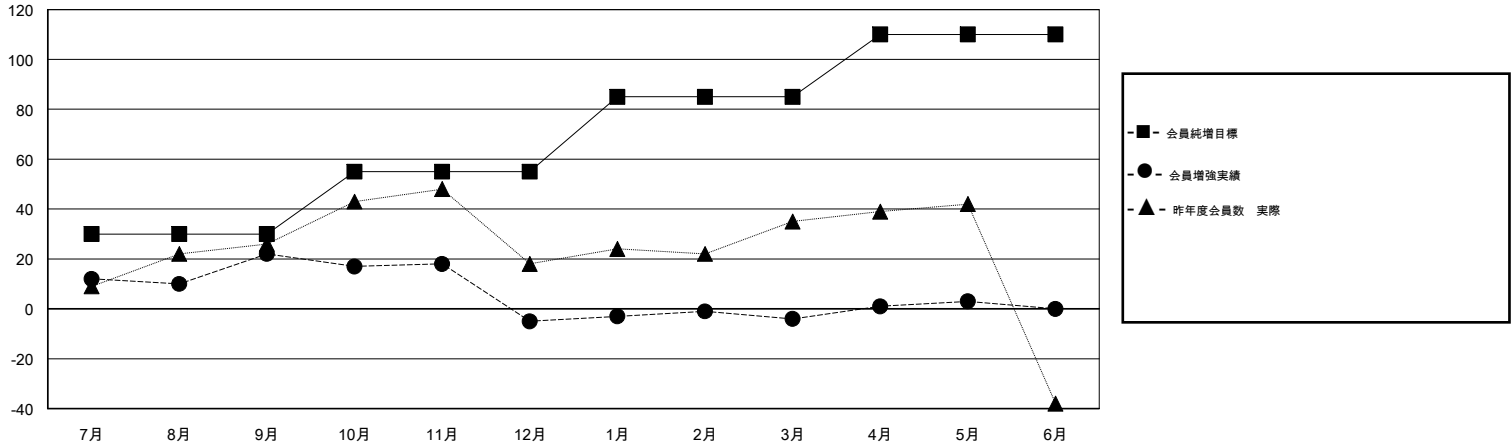

# MONTHLY MEMBERSHIP PROGRESS REPORT

District 335 A

Results as of: 05/31/2019

GMT: MASAYOSHI MARUYAMA, YASUHISA NAKAMURA

地域 JAPAN

GMT会則地域

クラブ				名			
結果: 2018-2019				結果: 2018-2019			
四半期	新クラブ目標	新クラブ	解散クラブ	四半期	会員純増目標	会員増強実績	退会者(転籍を含む) 実際
7月/8月/9月	0	0	0	7月/8月/9月	30	65	33
10月/11月/12月	0	0	1	10月/11月/12月	25	24	49
1月/2月/3月	0	0	0	1月/2月/3月	30	36	33
4月/5月/6月	0	0	0	4月/5月/6月	25	25	18

新クラブ目標及び実績累計

会員目標及び実績累計

解散クラブ: 1	45 CLUBS OF 76 一名以上の新会員を登録	<b>男女別</b>	
		男性	1,613 (79.11%)
		女性	426 (20.89%)
		女性%年度目標: 30%	
<b>退会者</b>		<b>世帯主/家族会員合計</b>	364
物故会員	20	<a href="#">会員累計データを見るには、ここをクリック</a>	
クラブ解散	10	<a href="#">ク</a>	
その他	103	<b>国際会費半額の家族会員</b>	194
<b>合計</b>	<b>133</b>		