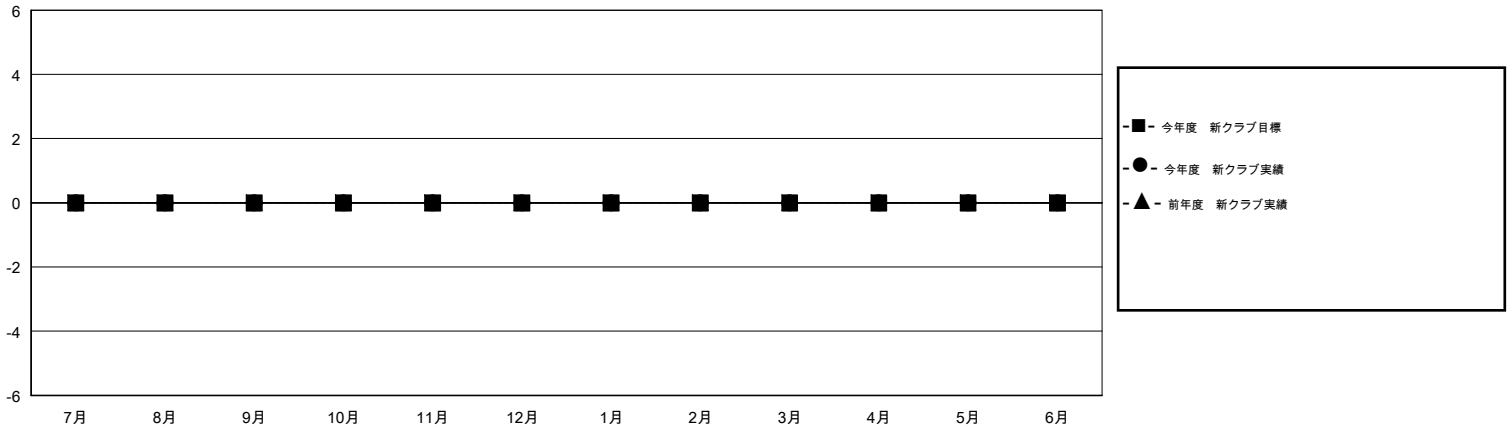

# MONTHLY MEMBERSHIP PROGRESS REPORT

District 335 A

Results as of: 05/31/2019

GMT: MASAYOSHI MARUYAMA, YASUHISA NAKAMURA

地域 JAPAN

GMT会則地域

クラブ				名			
結果: 2018-2019				結果: 2018-2019			
四半期	新クラブ目標	新クラブ	解散クラブ	四半期	会員純増目標	会員増強実績	退会者(転籍を含む) 実際
7月/8月/9月	0	0	0	7月/8月/9月	30	65	33
10月/11月/12月	0	0	1	10月/11月/12月	25	24	49
1月/2月/3月	0	0	0	1月/2月/3月	30	36	33
4月/5月/6月	0	0	0	4月/5月/6月	25	25	18

新クラブ目標及び実績累計

会員目標及び実績累計

解散クラブ: 1	45 CLUBS OF 76 一名以上の新会員を登録	<b>男女別</b>	
		男性	1,613 (79.11%)
		女性	426 (20.89%)
		女性%年度目標: 30%	
<b>退会者</b>		<b>世帯主/家族会員合計</b>	364
物故会員	20	<a href="#">会員累計データを見るには、ここをクリック</a>	
クラブ解散	10	<a href="#">ク</a>	
その他	103	<b>国際会費半額の家族会員</b>	194
<b>合計</b>	<b>133</b>		